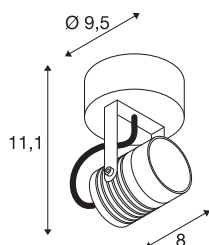

LED SPOT SP

Outdoor, luminaria de superficie de pared led herrumbre 3000 K

Con el LED SPOT SP dispondrá de un proyector que es ideal para la iluminación de acento. Por supuesto, las posibles aplicaciones de la luminaria son diversas. La vida útil prevista de 30.000 horas hace que el LED SPOT SP sea sostenible y requiera poco mantenimiento.

Datos técnicos

Art. N.º	1004957
Giratoria u orientable	Giratoria y orientable
Código IP	IP 55
Clase de resistencia al impacto	IK 06
Resistencia al impacto	1 Joule
Montaje	Superficie
Detalles de montaje	Techo,Pared
Voltaje nominal primario	100-240V ~50/60Hz
Corriente eléctrica / Tensión secundaria	240 mA
Clase de protección	I
Potencia	6 W
Nivel de corriente de entrada	1.12 A
Flujo luminoso	400 lm
Temperatura del color de la luz	3000 Kelvin
Semiángulo de dispersión	40 °
Color	herrumbre
IRC	80
Datos LXXBXX	L80B50
Vida útil	30000 h
Distribución de la intensidad luminosa	de rotación simétrica
Salida de la luz	Directa
Longitud	8 cm

Fuente de luz

916630	
--------	---

Accesorios

1002884	NAUTILUS , Placa de montaje para cableado sobre revoque
---------	---

Altura	111 cm
Diámetro	6 cm
Peso neto	0.587 kg
Peso bruto	0.667 kg
Página BIG WHITE	666