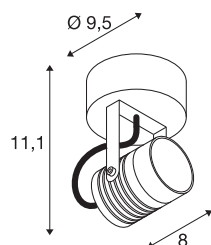

## INFORMATIONS TECHNIQUES

N° art.	1004957
Pivotant ou inclinable	Rotatif et pivotant
Code IP	IP 55
Classe de résistance aux chocs	IK 06
Résistance au choc	1 Joule
Montage	Apparent
Infos de montage	Plafond, Mur
Tension nominale primaire	100-240V ~50/60Hz
Courant / tension secondaire	240 mA
Indice de protection	I
Wattage	6 W
Hauteur du courant d'appel	1.12 A
Lumen	400 lm
Température de couleur	3000 Kelvin
Angle faisceau	40 °
Coloris	rouille
CRI	80
Caractéristiques LXXBXX	L80B50
Durée de vie	30000 h
Répartition de l'intensité lumineuse	rotosymétrique
Faisceau lumineux	direct
Longueur	8 cm

## Accessoires

1002884	Plaque de montage NAU-TILUS , pour le câblage apparent
---------	--

Hauteur	111 cm
Diamètre	6 cm
Poids net	0.587 kg
Poids brut	0.667 kg
BIG WHITE, page	785