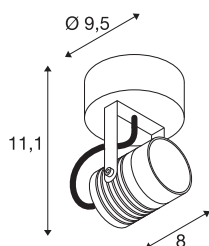

## INFORMATIONS TECHNIQUES

Réf.	1004957
Orientable ou inclinable	Dispositif rotatif et pivotant
Code IP	IP 55
Classe de résistance aux chocs	IK 06
Résistance aux chocs	1 Joule
Montage	En saillie
Détails de montage	Plafond, Applique
Tension nominale primaire	100-240V ~50/60Hz
Courant / tension secondaire	240 mA
Classe de protection	I
Puissance en watts	6 W
Hauteur du courant d'appel	1.12 A
Lumen	400 lm
Température de couleur	3000 Kelvin
Angle de rayonnement	40 °
Coloris	rouille
IRC	80
Données LXXBXX	L80B50
Durée de vie	30000 h
Répartition de l'intensité lumineuse	rotosymétrique
Sortie lumineuse	direct
Longueur	8 cm

## Accessoires

1002884	NAUTILUS 25 , plaque de montage, extérieur, noir
---------	--------------------------------------------------

Hauteur	111 cm
Diamètre	6 cm
Poids net	0.587 kg
Poids brut	0.667 kg
Page du BIG WHITE	785