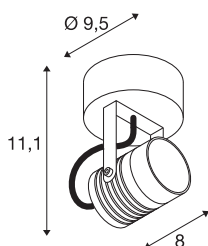

## TEKNISKE DATA

Art.nr.	1004957
EL nummer	3213103
Drei- og svingbar	Roterbar og svingbar
IP-kode	IP 55
Slagfasthetsklasse	IK 06
Slagfasthet	1 Joule
Montering	Utenpåliggende montering
Montering detaljer	Tak, Vegg
Primær merkespenning	100-240V ~50/60Hz
Sekundær strøm / spenning	240 mA
Kapslingsgrad	I
Systemeffekt	6 W
Høy innkoblingsstrøm	1.12 A
Lysytelse	400 lm
Lysfargetemperatur	3000 Kelvin
Spredningsvinkel	40 °
Farge	rust
CRI	80
LXXBXX-data	L80B50
Levetid	30000 h
Lysstyrkefordeling	rotasjonssymmetrisk
Lysåpning	direkte

## Tilbehør og lyspæreeanbefaling

1002884	NAUTILUS , monterings-plate for åpen kabelføring
---------	--

Lengde	8 cm
Høyde	111 cm
Diameter	6 cm
Nettvekt	0.587 kg
Bruttovekt	0.667 kg
BIG WHITE side	785