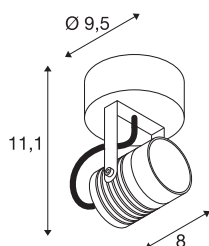

TECHNISCHE SPECIFICATIES

Art.nr.	1004957
Draai- of kantelbaar	Draai- en zwenkbaar
IP-code	IP 55
Slagvastheidsklasse	IK 06
Slagvastheid	1 Joule
Montage	Opbouw
Montagebeschrijving	Plafond, Wand
Primaire nominale spanning	100-240V ~50/60Hz
Secundaire stroom / spanning	240 mA
Veiligheidsklasse	I
Wattage	6 W
Niveau van inschakelstroom	1.12 A
Lumen	400 lm
Lichtkleurtemperatuur	3000 Kelvin
Stralingshoek	40 °
Kleur	roest
CRI	80
LXXBXX gegevens	L80B50
Levensduur	30000 h
Lichtsterkteverdeling	rotatiesymmetrisch
Lichtval	direct
Lengte	8 cm

Lichtbron

916630	
--------	---

Accessoires

1002884	NAUTILUS , montage-plaat voor de bedrading van de opbouwarmatuur
---------	--

Hoogte	111 cm
Diameter	6 cm
Nettogewicht	0.587 kg
Brutogewicht	0.667 kg
BIG WHITE pagina	785