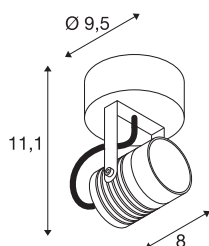

LED SPOT SP

zewnątrzna oprawa ścienna, kolor rdzy, 3000 K

LED SPOT SP to reflektor, który idealnie nadaje się do oświetlenia akcentującego. Lampy te można oczywiście wykorzystać na wiele różnych sposobów. Spodziewana żywotność 30 000 godzin sprawia, że LED SPOT SP jest trwały i niemal bezobsługowy.

DANE TECHNICZNE

Nr artykułu	1004957
Obrotowa lub przechyłna	Obrotowa i przechyłna
Kod IP	IP 55
Klasa odporności na uderzenia	IK 06
Odporność na uderzenia	1 Joule
Montaż	Wersja natynkowa
Szczegóły dotyczące montażu	Wersja sufitowa, Wersja ścienna
Pierwotne napięcie znamionowe	100-240V ~50/60Hz
Prąd / napięcie wtórny	240 mA
Klasy ochrony	I
Wydajność	6 W
Poziom prądu rozruchowego	1.12 A
Strumień świetlny	400 lm
Temperatura barwy światła	3000 Kelvin
Kąt połowiczny rozpraszania	40 °
Kolor	rdza
CRI	80
Dane LXXBXX	L80B50
Okres użytkowania	30000 h
Rozkład natężenia oświetlenia	Symetryczne obracanie
Emisja światła	bezpośrednie
Długość	8 cm

Źródła światła

916630	
--------	---

Akcesoria

1002884	NAUTILUS , płyta montażowa do okablowania natynkowego
---------	---

Wysokość	111 cm
średnica	6 cm
Waga netto	0.587 kg
Waga brutto	0.667 kg
Strona BIG WHITE	785