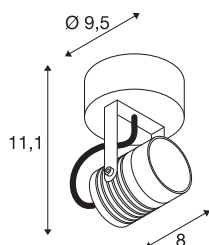

## DADOS TÉCNICOS

Ref. n.º	1004957
Giratório ou Articulável	Rotativo e giratório
IP Code	IP 55
Classe de resistência ao impacto	IK 06
Resistência ao impacto	1 Joule
Montagem	Montagem à superfície
Pormenores da montagem	Teto, Parede
Tensão nominal primária	100-240V ~50/60Hz
Corrente / Tensão secundária	240 mA
Classe de proteção	I
Potência	6 W
Nível de corrente de irrupção	1.12 A
Lúmen	400 lm
Temperatura de cor da luz	3000 Kelvin
Ângulo de feixe	40 °
Cor	ferrugem
CRI	80
Dados LXXBXX	L80B50
Vida útil	30000 h
Distribuição da intensidade luminosa	rotacionalmente simétrico
Saída de luz	direto
Comprimento	8 cm

## Acessórios

1002884	Placa de montagem NAUTILUS para cablagem de superfície
---------	--

Altura	111 cm
Diâmetro	6 cm
Peso líquido	0.587 kg
Peso bruto	0.667 kg
Página BIG WHITE	666