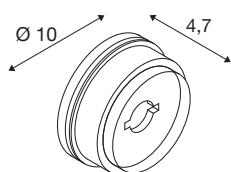

MANA

nástěnný držák bez světelného zdroje kulatý antracit

Pro montáž plstěných stínidel MANA na stěnu je k dispozici také základna bez LED modulu. Stínidla MANA lze instalovat jako skupinu v kancelářích nebo obytných prostorech s osvětlením na stěně i bez něho. Spojení mezi stínidlem a základnou je provedeno jednoduchým zaklapávacím systémem. Vezměte prosím na vědomí, že musíte kombinovat MANA BASIS s odpovídajícím stínidlem MANA (1004660, 100466, 1004662, 1004663).

TECHNICKÁ DATA

Č. výrobku	1004969
Montáž	Nástavba
Podrobnosti montáže	Stěna
Barva	antracit
Výška	4.7 cm
Průměr	10 cm
Hmotnost netto	0.084 kg
Celková hmotnost	0.119 kg
BIG WHITE strana	349

Příslušenství

1004661	MANA , stínidlo kulaté 40 šedá
1004660	MANA , stínidlo kulaté 40 béžová
1004662	MANA , stínidlo kulaté 60 béžová
1004663	MANA , stínidlo kulaté 60 šedá