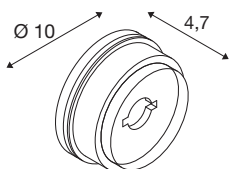

MANA BASE

Wandhalter ohne Lichtquelle rund anthrazit

Zur Wandinstallation der MANA Filzschirme ist auch die Basis ohne LED Modul erhältlich. So können die MANA Schirme als Wolke in Büros oder Wohnräumen mit und ohne Beleuchtung an der Wand installiert werden. Die Verbindung zwischen Schirm und Basis erfolgt durch ein einfaches Klicksystem. Bitte beachten Sie, dass Sie die MANA BASIS mit dem passenden MANA Schirm (1004660, 100466, 1004662, 1004663) kombinieren müssen.

TECHNISCHE DATEN

Art. Nr.	1004969
Montage	Aufbau
Montagedetails	Wand
Farbe	anthrazit
Höhe	4.7 cm
Durchmesser	10 cm
Nettogewicht	0.084 kg
Bruttogewicht	0.119 kg
BIG WHITE Seite	349

Zubehör

1004661	MANA SHADE ROUND , Schirm rund 40 grau
1004660	MANA SHADE ROUND , Schirm rund 40 beige
1004662	MANA 60 , Schirm rund 60 beige
1004663	MANA 60 , Schirm rund 60 grau