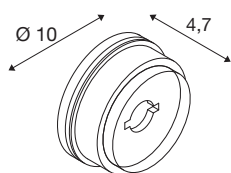

MANA

soporte de pared sin fuente de luz redondo antracita

Para la instalación en la pared de las pantallas de fieltro MANA, la base también está disponible sin módulo led. De esta manera, las pantallas MANA se pueden instalar en la pared como una nube en oficinas o espacios habitables con o sin iluminación. La conexión entre la pantalla y la base se realiza mediante un simple sistema de clic. Por favor, tenga en cuenta que debe combinar la MANA BASIS con la pantalla MANA correspondiente (1004660, 100466, 1004662, 1004663).

Datos técnicos

Art. N.º	1004969
Montaje	Superficie
Detalles de montaje	Pared
Color	antracita
Altura	4.7 cm
Diámetro	10 cm
Peso neto	0.084 kg
Peso bruto	0.12 kg
Página BIG WHITE	185