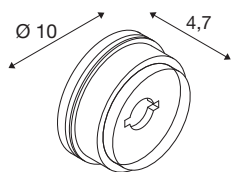

MANA

supporto da parete senza sorgente luminosa rotondo antracite

Per l'installazione a parete dei diffusori in feltro MANA sono disponibili anche basi senza modulo LED. Ciò consente di installare a parete negli uffici o negli ambienti domestici gruppi di diffusori con o senza sorgente luminosa. Il diffusore e la base vengono uniti con un semplice sistema a clic. Ricordiamo che la BASE MANA deve essere abbinata al diffusore MANA adatto (1004660, 100466, 1004662, 1004663).

DATI TECNICI

Articolo	1004969
Montaggio	Superficie
Dettagli di montaggio	Parete
Colore	antracite
Altezza	4.7 cm
Diametro	10 cm
Peso netto	0.084 kg
Peso lordo	0.12 kg
BIG WHITE pagina	185