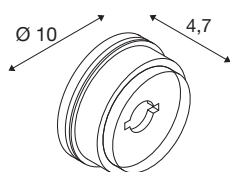

MANA

wandhouder zonder lichtbron rond antraciet

Voor de wandinstallatie van de MANA vilten kappen is ook de basis zonder ledmodule leverbaar. Zo kunnen de MANA-kappen als wolk in kantoren of woonruimtes met en zonder verlichting aan de wand worden geïnstalleerd. De verbinding tussen kap en basis vindt plaats met een eenvoudig kliksysteem. Houd er rekening mee dat u de MANA BASIS moet combineren met de passende MANA-kap (1004660, 100466, 1004662, 1004663).

TECHNISCHE SPECIFICATIES

Art.nr.	1004969
Montage	Opbouw
Montagebeschrijving	Wand
Kleur	antraciet
Hoogte	4.7 cm
Diameter	10 cm
Nettogewicht	0.084 kg
Brutogewicht	0.119 kg
BIG WHITE pagina	349

Accessoires