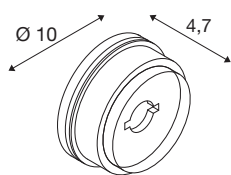

## MANA

**Настенный держатель без источника света, круглый, антрацитовый**

База без светодиодного модуля также доступна для настенного монтажа абажуров MANA. Абажуры MANA можно устанавливать на стене в виде облака в офисах или жилых комнатах с освещением или без него. Абажур и основание соединяются при помощи простой системы защелок. Обратите внимание, что MANA BASIS необходимо сочетать с подходящим абажуром MANA (1004660, 100466, 1004662, 1004663).

### Технические характеристики

Тов. №	1004969
Сборка	Накладной
Детали сборки	Стена
Цвет	антрацитовый
Высота	4.7 cm
Диаметр	10 cm
Вес нетто	0.084 kg
вес брутто	0.119 kg
BIG WHITE Seite	349