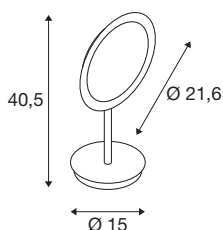

## MAGANDA

Indoor LED Tischleuchte chrom CCT switch  
2700/3000/4000K

Die Indoor LED Tischleuchte MAGANDA TL mit 3-fach optischer Vergrößerung gibt es nun mit CCT Switch. Sie können somit bei dieser Badezimmerleuchte drei Lichttemperaturen einstellen (2700/3000/4000 Kelvin). Die MAGANDA TL ist aus Stahl gefertigt und in der Farbe Chrom erhältlich. Durch eine zu erwartende Lebensdauer von 50.000 Stunden ist diese Indoor LED Tischleuchte, mit einer IP Schutzart von IP44, nachhaltig und wartungsarm.

## TECHNISCHE DATEN

Art. Nr.	1004970
Dreh- oder Schwenkbar	rotary bar and tiltable
IP Code	IP 44
Schlagfestigkeitsklasse	IK 02
Montage	Mobil
Primäre Nennspannung	100-240V ~50/60Hz
Sekundär Strom / Spannung	12 V
Schutzklasse	II
Wattage	4.8 W
Höhe Einschaltstrom	4.21 A
Dauer Einschaltstrom	2700 µs
Stroboskop-Effekt (SVM)	0
Lumen	45/48/51 lm
Lichtfarbtemperatur	2700/3000/4000 Kelvin
Farbe	chrom
CRI	90
LXXBXX Daten	L70B50
Lebensdauer	30000 h
Lichtstärkeverteilung	rotationssymmetrisch
Lichtaustritt	diffus
Risk Group	0
Höhe	40.5 cm

## Lichtquelle

916424	
--------	---

<b>Durchmesser</b>	21.6 cm
<b>Nettogewicht</b>	1.117 kg
<b>Bruttogewicht</b>	1.728 kg
<b>BIG WHITE Seite</b>	453