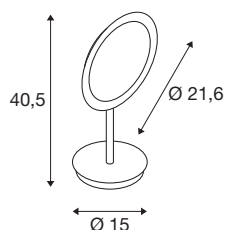

## MAGANDA TL

Indoor, luminaria de superficie de mesa led cromo  
CCT switch 2700/3000/4000 K

La luminaria de mesa led de interior MAGANDA TL con triple aumento óptico está ahora disponible con interruptor CCT CCT Switch. Así podrá ajustar tres temperaturas de la luz (2700/3000/4000 kelvin) en esta luminaria para el cuarto de baño. La MAGANDA TL está hecha de acero y disponible en color cromo. Con una vida útil prevista de 50.000 horas, esta luminaria de mesa led de interior, con un grado de protección IP44, es sostenible y requiere poco mantenimiento.

### Datos técnicos

Art. N.º	1004970
Giratoria u orientable	Giratoria y orientable
Código IP	IP 44
Clase de resistencia al impacto	IK 02
Montaje	Móvil
Voltaje nominal primario	100-240V ~50/60Hz
Corriente eléctrica / Tensión secundaria	12 V
Clase de protección	II
Potencia	4.8 W
Nivel de corriente de entrada	4.21 A
Duración de la corriente de entrada	2700 µs
Efecto estroboscópico (SVM)	0
Flujo luminoso	45 / 48 / 51 lm
Temperatura del color de la luz	2700/3000/4000 Kelvin
Color	cromo
IRC	90
Datos LXXBXX	L70B50
Vida útil	30000 h
Distribución de la intensidad luminosa	de rotación simétrica
Salida de la luz	difuso
Risk Group	0
Altura	40.5 cm

## Fuente de luz

916424	
--------	---

<b>Diámetro</b>	21.6 cm
<b>Peso neto</b>	1.117 kg
<b>Peso bruto</b>	1.728 kg
<b>Página BIG WHITE</b>	113