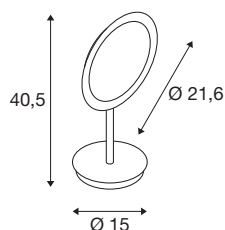

MAGANDA

lampe à poser intérieure, miroir, chrome, LED, 4,8W, 2700/3000/4000K, interrupteur CCT

La lampe à poser LED d'intérieur MAGANDA TL, avec grossissement optique 3 fois, existe désormais avec interrupteur CCT. Vous pouvez ainsi régler ce luminaire de salle de bain suivant trois températures de couleur (2 700/3 000/4 000 kelvins). La MAGANDA TL est réalisée en acier et disponible en coloris chrome. Grâce à sa durée de vie attendue de 50 000 heures, cette lampe à poser LED d'intérieur, dotée d'un indice de protection IP44, est durable et facile d'entretien.

INFORMATIONS TECHNIQUES

Réf.	1004970
Orientable ou inclinable	Dispositif rotatif et pivotant
Code IP	IP 44
Classe de résistance aux chocs	IK 02
Montage	Mobile
Tension nominale primaire	100-240V ~50/60Hz
Courant / tension secondaire	12 V
Classe de protection	II
Puissance en watts	4.8 W
Hauteur du courant d'appel	4.21 A
Durée du courant d'appel	2700 µs
Effet stroboscopique (SVM)	0
Lumen	45/48/51 lm
Température de couleur	2700/3000/4000 Kelvin
Coloris	chrome
IRC	90
Données LXXBXX	L70B50
Durée de vie	30000 h
Répartition de l'intensité lumineuse	rotosymétrique
Sortie lumineuse	diffus
Risk Group	0
Hauteur	40.5 cm

Source Lumineuse

916424	
--------	---

Diamètre	21.6 cm
Poids net	1.117 kg
Poids brut	1.728 kg
Page du BIG WHITE	453