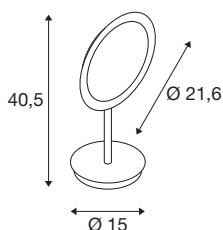

MAGANDA

lampe à poser intérieure, miroir, chrome, LED, 4,8W, 2700/3000/4000K, interrupteur CCT

La lampe à poser LED d'intérieur MAGANDA TL, avec grossissement optique 3 fois, existe désormais avec interrupteur CCT. Vous pouvez ainsi régler ce luminaire de salle de bain suivant trois températures de couleur (2 700/3 000/4 000 kelvins). La MAGANDA TL est réalisée en acier et disponible en coloris chrome. Grâce à sa durée de vie attendue de 50 000 heures, cette lampe à poser LED d'intérieur, dotée d'un indice de protection IP44, est durable et facile d'entretien.

INFORMATIONS TECHNIQUES

Réf.	1004970
Orientable ou inclinable	Dispositif rotatif et pivotant
Code IP	IP 44
Classe de résistance aux chocs	IK 02
Montage	Mobile
Tension nominale primaire	100-240V ~50/60Hz
Courant / tension secondaire	12 V
Classe de protection	II
Puissance en watts	4.8 W
Hauteur du courant d'appel	4.21 A
Durée du courant d'appel	2700 µs
Effet stroboscopique (SVM)	0
Lumen	45/48/51 lm
Température de couleur	2700/3000/4000 Kelvin
Coloris	chrome
IRC	90
Données LXXBXX	L70B50
Durée de vie	30000 h
Répartition de l'intensité lumineuse	rotosymétrique
Sortie lumineuse	diffus
Risk Group	0
Hauteur	40.5 cm

Source Lumineuse

916424	
--------	---

Diamètre	21.6 cm
Poids net	1.117 kg
Poids brut	1.728 kg
Page du BIG WHITE	453