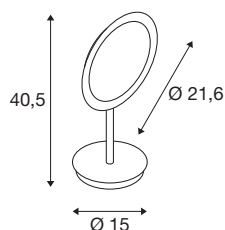

MAGANDA TL

lampada da tavolo a LED per interni cromo CCT switch 2700/3000/4000K

La lampada da tavolo per interni MAGANDA TL con triplo ingrandimento ottico è ora disponibile con interruttore CCT. Così è possibile impostare tre diverse temperature di colore per questa lampada da bagno (2700/3000/4000 Kelvin). MAGANDA TL è realizzata in acciaio ed è disponibile nel colore cromo. Questa lampada da tavolo a LED da interni, in classe di protezione IP44, necessita di poca manutenzione e con una durata stimata di 50.000 ore si dimostra molto resistente.

DATI TECNICI

Articolo	1004970
Girevole od orientabile	Ruotabile e orientabile
Codice IP	IP 44
Classe di resistenza all'urto	IK 02
Montaggio	Mobile
Tensione nominale primaria	100-240V ~50/60Hz
Corrente / tensione secondaria	12 V
Classe isolamento	II
Wattaggio	4.8 W
Livello di corrente di spunto	4.21 A
Durata della corrente di spunto	2700 µs
Effetto stroboscopico (SVM)	0
Lumen	45 / 48 / 51 lm
Temperatura colore	2700/3000/4000 Kelvin
Colore	cromo
CRI	90
Dati LXXBXX	L70B50
Durata	30000 h
Distribuzione dell'intensità luminosa	rotazione simmetrica
Emissione	diffusa
Risk Group	0
Altezza	40.5 cm

Sorgente Luminosa

916424	
--------	---

Diametro	21.6 cm
Peso netto	1.117 kg
Peso lordo	1.728 kg
BIG WHITE pagina	113