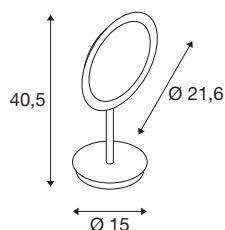

MAGANDA TL

lampada da tavolo a LED per interni cromo CCT
switch 2700/3000/4000K

La lampada da tavolo per interni MAGANDA TL con triplo ingrandimento ottico è ora disponibile con interruttore CCT. Così è possibile impostare tre diverse temperature di colore per questa lampada da bagno (2700/3000/4000 Kelvin). MAGANDA TL è realizzata in acciaio ed è disponibile nel colore cromo. Questa lampada da tavolo a LED da interni, in classe di protezione IP44, necessita di poca manutenzione e con una durata stimata di 50.000 ore si dimostra molto resistente.

DATI TECNICI

Articolo	1004970
Girevole od orientabile	Ruotabile e orientabile
Codice IP	IP 44
Classe di resistenza all'urto	IK 02
Montaggio	Mobile
Tensione nominale primaria	100-240V ~50/60Hz
Corrente / tensione secondaria	12 V
Classe isolamento	II
Wattaggio	4.8 W
Livello di corrente di spunto	4.21 A
Durata della corrente di spunto	2700 µs
Effetto stroboscopico (SVM)	0
Lumen	45/48/51 lm
Temperatura colore	2700/3000/4000 Kelvin
Colore	cromo
CRI	90
Dati LXXBXX	L70B50
Durata	30000 h
Distribuzione dell'intensità luminosa	rotazione simmetrica
Emissione	diffusa
Risk Group	0
Altezza	40.5 cm

Sorgente Luminosa

916424	
--------	---

Diametro	21.6 cm
Peso netto	1.117 kg
Peso lordo	1.728 kg
BIG WHITE pagina	453