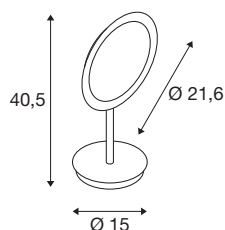

MAGANDA TL

Candeeiro de mesa LED para interior cromado, interruptor CCT 2700/3000/4000 K

O candeeiro de mesa LED para interior MAGANDA TL com ampliação ótica 3x está agora disponível com um interruptor CCT. Pode, assim, definir três temperaturas de luz para este candeeiro de casa de banho (2700/3000/4000 Kelvin). O MAGANDA TL é fabricado em aço e está disponível na cor cromado. Com uma vida útil prevista de 50.000 horas, este candeeiro de mesa LED para interior, com uma classe de proteção IP de IP44, é sustentável e de baixa manutenção.

DADOS TÉCNICOS

| | |
|--------------------------------------|---------------------------|
| Ref. n.º | 1004970 |
| Giratório ou Articulável | Rotativo e giratório |
| IP Code | IP 44 |
| Classe de resistência ao impacto | IK 02 |
| Montagem | Móvel |
| Tensão nominal primária | 100-240V ~50/60Hz |
| Corrente / Tensão secundária | 12 V |
| Classe de proteção | II |
| Potência | 4.8 W |
| Nível de corrente de irrupção | 4.21 A |
| Duração da corrente de irrupção | 2700 µs |
| Efeito estroboscópico (SVM) | 0 |
| Lúmen | 45 / 48 / 51 lm |
| Temperatura de cor da luz | 2700/3000/4000 Kelvin |
| Cor | cromado |
| CRI | 90 |
| Dados LXXBXX | L70B50 |
| Vida útil | 30000 h |
| Distribuição da intensidade luminosa | rotacionalmente simétrico |
| Saída de luz | difuso |
| Risk Group | 0 |
| Altura | 40.5 cm |

Fonte de luz

| | |
|--------|---|
| 916424 |  |
|--------|---|

| | |
|-------------------------|----------|
| Diâmetro | 21.6 cm |
| Peso líquido | 1.117 kg |
| Peso bruto | 1.728 kg |
| Página BIG WHITE | 113 |