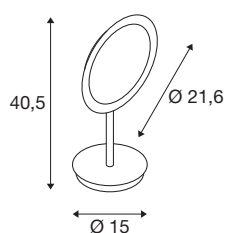

## MAGANDA TL

комнатный светодиодный настольный светильник, хромированный, 2700/3000/4000K

Настольная светодиодная лампа для дома MAGANDA TL с 3-кратным оптическим увеличением теперь доступна с переключателем CCT. Таким образом, вы можете установить три температуры света для этой лампы для ванной (2700/3000/4000 K). Кронштейн изготовлен из стали и доступен в хромированном цвете. Ожидаемый срок службы этого светодиодного настольного светильника для внутреннего освещения с классом защиты IP IP44 составляет 50 000 часов, она долговечна и не требует особого обслуживания.

### Технические характеристики

Тов. №	1004970
С регулировкой наклона и поворота	С регулировкой угла наклона и возможностью вращения
IP Code	IP 44
Класс ударопрочности	IK 02
Сборка	Мобильный
Номинальное первичное напряжение	100-240V ~50/60Hz
Вторичный ток / напряжение	12 V
Класс защиты	II
Мощность	4.8 W
Уровень пускового тока	4.21 A
Продолжительность пускового тока	2700 µs
Стробоскопический эффект (SVM)	0
Световой поток	45/48/51 lm
Цветовая температура	2700/3000/4000 Kelvin
Цвет	Хром
CRI	90
LXXBXX Данные	L70B50
Срок службы	30000 h
Распределение силы света	с симметрией относительно оси вращения
Световое отверстие	рассеянный
Risk Group	0

## Источник света

916424	
--------	---

Высота	40.5 cm
Диаметр	21.6 cm
Вес нетто	1.117 kg
вес брутто	1.728 kg
BIG WHITE Seite	453