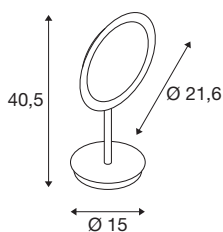

## TEHNIČNI PODATKI

|                                     |                       |
|-------------------------------------|-----------------------|
| Št. art.                            | 1004970               |
| Vrtljivo ali nagibno                | vrtljiva in zasučna   |
| IP koda                             | IP 44                 |
| Kategorija odpornosti proti udarcem | IK 02                 |
| Montaža                             | Mobilno               |
| Primarna nazivna napetost           | 100-240V ~50/60Hz     |
| Sekundarni tok / napetost           | 12 V                  |
| Zaščitni razred                     | II                    |
| El. moč                             | 4.8 W                 |
| Raven zagonskega toka               | 4.21 A                |
| Trajanje zagonskega toka            | 2700 µs               |
| Stroboskopski učinek (SVM)          | 0                     |
| Lumni                               | 45/48/51 lm           |
| Barvna temperatura                  | 2700/3000/4000 Kelvin |
| Barva                               | krom                  |
| CRI                                 | 90                    |
| LXXBXX podatki                      | L70B50                |
| Življenjska doba                    | 30000 h               |
| Razporeditev svetilnosti            | simetrično vrtenje    |
| Svetenje                            | razpršeno             |
| Risk Group                          | 0                     |
| Višina                              | 40.5 cm               |

## Svetlobnega Vira

|        |   |
|--------|---|
| 916424 |  |
|--------|---|

|                 |          |
|-----------------|----------|
| Premer          | 21.6 cm  |
| Neto teža       | 1.117 kg |
| Bruto teža      | 1.728 kg |
| BIG WHITE Stran | 453      |