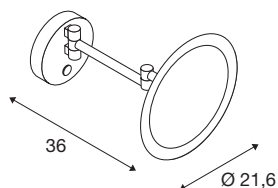

MAGANDA WL

vnitřní LED nástěnné přisazené svítidlo chrom CCT switch 2700/3000/4000 K

Vnitřní nástěnné přisazené LED svítidlo MAGANDA WL s trojnásobným optickým zvětšením je nyní k dispozici s přepínačem CCT. Díky tomu můžete u tohoto koupelnového svítidla nastavit tři teploty světla (2700/3000/4000 kelvinů). Model MAGANDA WL je vyroben z oceli a je k dispozici v chromovém provedení. S předpokládanou životností 50 000 hodin a také díky stupni krytí IP 44 je MAGANDA WL obzvláště udržitelným výrobkem nenáročným na údržbu.

TECHNICKÁ DATA

Č. výrobku	1004971
Otočné nebo výkyvné	výkyvné
Kód IP	IP 44
Třída rázové pevnosti	IK 02
Montáž	Nástavba
Podrobnosti montáže	Stěna
Primární jmenovité napětí	100-240V ~50/60Hz
Sekundární proud / napětí	12 V
Třída ochrany	I
Příkon	4.8 W
Úroveň rozběhového proudu	4.21 A
Doba trvání rozběhového proudu	2700 μs
Stroboskopický efekt (SVM)	0
Lumen	45,4/48/51 lm
Teplota barvy světla	2700/3000/4000 Kelvin
Barva	chrom
CRI	90
Data LXXBXX	L70B50
Životnost	30000 h
Výstup světla	difúzní
Risk Group	0
Délka	28 cm

Světelného Zdroje

916424	
--------	---

Průměr	21.6 cm
Hmotnost netto	0.932 kg
Celková hmotnost	1.213 kg
BIG WHITE strana	337