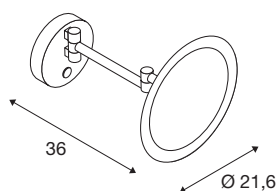

## MAGANDA WL

Innendørs LED veggmontert sminkespeil krom CCT-bryter 2700/3000/4000 K

Den veggmonterte innendørsarmaturet MAGANDA WL med LED-lyskilde og 3 ganger forstørrelse finnes nå også med CCT-bryter. Det betyr at du kan velge lystemperatur (2700/3000/4000 Kelvin). MAGANDA WL er produsert i stål og leveres kromfarget. MAGANDA WL er bærekraftig og krever lite vedlikehold takket være beskyttelsesgrad IP44 og den forventede levetiden på 50 000 timer.

## TEKNISKE DATA

Art.nr.	1004971
EL nummer	3224134
Drei- og svingbar	svingbar
IP-kode	IP 44
Slagfasthetsklasse	IK 02
Montering	Utenpåliggende montering
Montering detaljer	Vegg
Primær merkespenning	100-240V ~50/60Hz
Sekundær strøm / spenning	12 V
Kapslingsgrad	I
Systemeffekt	4.8 W
Høy innkoblingsstrøm	4.21 A
Varighet innkoblingsstrøm	2700 µs
Strobeffekt (SVM)	0
Lysytelse	45,4/48/51 lm
Lysfargetemperatur	2700/3000/4000 Kelvin
Farge	krom
CRI	90
LXXBXX-data	L70B50
Levetid	30000 h
Lysåpning	diffuse
Risikogruppe	0

## Lyskilde

916424		<b>Lengde</b>	28 cm
		<b>Diameter</b>	21.6 cm
		<b>Nettvekt</b>	0.932 kg
		<b>Bruttvekt</b>	1.213 kg
		<b>BIG WHITE side</b>	337