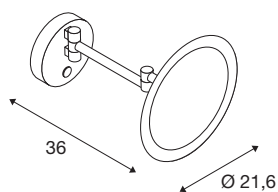

## MAGANDA WL

комнатный светодиодный настольный светильник, хромированный, с переключателем ССТ, 2700/3000/4000К

Настенный светодиодный светильник для дома MAGANDA WL с 3-кратным оптическим увеличением теперь доступен с переключателем ССТ, поэтому вы можете установить три температуры света для этого светильника для ванной комнаты (2700/3000/4000 Кельвинов). Кронштейн изготовлен из стали и доступен в хромированном цвете. Ожидаемый срок службы этого светильника MAGANDA WL с классом защиты IP IP44 составляет 50 000 часов, она долговечна и не требует особого обслуживания.

## Технические характеристики

Тов. №	1004971
С регулировкой наклона и поворота	С регулировкой наклона
IP Code	IP 44
Класс ударопрочности	IK 02
Сборка	Накладной
Детали сборки	Стена
Номинальное первичное напряжение	100-240V ~50/60Hz
Вторичный ток / напряжение	12 V
Класс защиты	I
Мощность	4.8 W
Уровень пускового тока	4.21 A
Продолжительность пускового тока	2700 µs
Стробоскопический эффект (SVM)	0
Световой поток	45,4/48/51 lm
Цветовая температура	2700/3000/4000 Kelvin
Цвет	Хром
CRI	90
LXXVXX Данные	L70B50
Срок службы	30000 h
Световое отверстие	рассеянный
Risk Group	0

## Источник света

916424	
--------	---

Длина	28 cm
Диаметр	21.6 cm
Вес нетто	0.932 kg
вес брутто	1.213 kg
BIG WHITE Seite	337