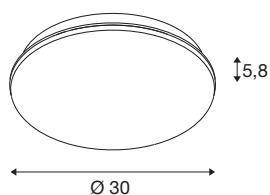

SIMA

vnitřní LED nástěnné a stropní přisazené svítidlo bílé 3000 K kulaté stmívatelné

Takhle udržitelně může zářit i vnitřní světlo: SIMA je jedním ze svítidel SLV, která jsou zčásti vyrobena z recyklovaných plastů (PCR). A je tedy i zářným příkladem toho, jak lze kvalitu a vysokou trvanlivost spojit s co nejšetrnějším přístupem k životnímu prostředí. Bílé nástěnné a stropní přisazené svítidlo s pevnou a plochou konstrukcí, vysokým indexem podání barev (CRI >90) a stmívatelným teplým bílým světlem (3000 K) je atraktivním produktem, který slouží k udržitelnému použití v soukromých i komerčních oblastech, zejména ve vstupních prostorách, chodbách a suterénních prostorách. Pomocí rozpěrky je vhodné i pro montáž na povrch.

TECHNICKÁ DATA

Č. výrobku	1005085
Kód IP	IP 44
Montáž	Nástavba
Podrobnosti montáže	Strop, Stěna
Stmívatelné	Áno
Technologie stmívání	Stmívač pro kapacitní zatížení
Počet propojení	12
Primární jmenovité napětí	220-240V ~50/60Hz
Sekundární proud / napětí	320 mA
Třída ochrany	II
Příkon	24 W
Minimální teplota prostředí	-25 °C
Maximální teplota prostředí	40 °C
Stroboskopický efekt (SVM)	0.05
Lumen	2200 lm
Teplota barvy světla	3000 Kelvin
Úhel záření	120 °
Barva	bílá
CRI	90
Data LXXBXX	L70B50
Životnost	30000 h
Risk Group	1

Světelného Zdroje

916453	
--------	---

Výška	5.8 cm
Průměr	30 cm
Hmotnost netto	1.157 kg
Celková hmotnost	1.341 kg
BIG WHITE strana	420