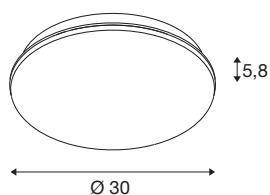

SIMA

applique et plafonnier intérieur, rond, blanc, LED, 24W, 3000K, variable

Votre éclairage intérieur prend enfin un éclat durable : SIMA est l'un des luminaires SLV réalisés en partie en plastiques recyclés (PCR). Il prouve de façon éblouissante à quel point qualité et longévité peuvent être réunies dans le respect de l'environnement. Avec sa construction plate et solide, son indice de rendu des couleurs élevé (IRC > 90) et sa lumière blanc chaud (3 000 K) variable, ce plafonnier/applique murale blanc marque de sa présence impressionnante et durable les espaces privés et commerciaux, notamment dans les entrées, couloirs et sous-sols. L'utilisation d'un écarteur permet un montage de câble en applique.

INFORMATIONS TECHNIQUES

Réf.	1005085
Code IP	IP 44
Montage	En saillie
Détails de montage	Plafond, Applique
Variable	Oui
Technologie de variation de l'éclairage	Variateur en fin de phase
Nombre de câblages en continu	12
Tension nominale primaire	220-240V ~50/60Hz
Courant / tension secondaire	320 mA
Classe de protection	II
Puissance en watts	24 W
Température ambiante minimale	-25 °C
Température ambiante maximale	40 °C
Effet stroboscopique (SVM)	0.05
Lumen	2200 lm
Température de couleur	3000 Kelvin
Angle de rayonnement	120 °
Coloris	blanc
IRC	90
Données LXXBXX	L70B50
Durée de vie	30000 h
Risk Group	1

Source Lumineuse

916453	
--------	---

Hauteur	5.8 cm
Diamètre	30 cm
Poids net	1.157 kg
Poids brut	1.341 kg
Page du BIG WHITE	420