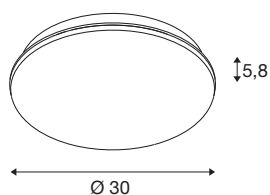

SIMA

Innendørs LED vegg- og takmontert lampe hvitt 3000 K rund dimbar

Innendørslys kan ikke bli mer bærekraftig: SIMA er en av SLV-armaturene som delvis er laget av resirkulert plast (P-DR). Og dermed også et lysende eksempel på hvordan førsteklasses kvalitet og bærekraft kan kombineres så miljøvennlig som mulig. Den hvite vegg- eller takmonterte armaturet har en solid og flat konstruksjon. Den høye fargegjengivelsesindeksen (CRI > 90) og det dimbare, varmhvite lyset (3000 K) gjør armaturet ekstra flott. Et bærekraftig valg både til private og kommersielle områder, spesielt i inngangspartier, ganger og kjellerrom. Med avstandsholder er den også egnet til montering med ledning som ligger utenpå vegg.

TEKNISKE DATA

Art.nr.	1005085
EL nummer	3248635
IP-kode	IP 44
Montering	Utenpåliggende montering
Montering detaljer	Tak, Vegg
Kan dimmes	Ja
Dimmeteknologi	Faseavsnitt
Antall ledningsgjennomføringer	12
Primær merkespenning	220-240V ~50/60Hz
Sekundær strøm / spenning	320 mA
Kapslingsgrad	II
Systemeffekt	24 W
Minimal omgivelsestemperatur	-25 °C
Maksimal omgivelsestemperatur	40 °C
Strobeffekt (SVM)	0.05
Lysytelse	2200 lm
Lysfargetemperatur	3000 Kelvin
Spredningsvinkel	120 °
Farge	hvit
CRI	90
LXXBXX-data	L70B50
Levetid	30000 h

Lyskilde

916453	
--------	---

Risikogruppe	1
Høyde	5.8 cm
Diameter	30 cm
Nettvekt	1.157 kg
Bruttovekt	1.341 kg
BIG WHITE side	420