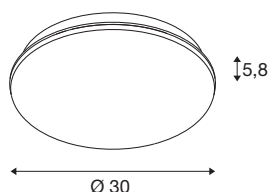

SIMA SENSOR

vnitřní LED nástěnné a stropní přisazené svítidlo bílé, 3000 K kulaté

Takhle udržitelně může zářit i vnitřní světlo: SIMA je jedním ze svítidel SLV, která jsou zčásti vyrobena z recyklovaných plastů (PCR). A je tedy i zářným příkladem toho, jak lze kvalitu a vysokou trvanlivost spojit s co nejšetrnějším přístupem k životnímu prostředí. Bílé nástěnné a stropní přisazené svítidlo s pevnou a plochou konstrukcí, vysokým indexem podání barev (CRI >90) a teplým bílým světlem (3000 K) je atraktivním produktem, který slouží k udržitelnému použití v soukromých i komerčních oblastech, zejména ve vstupních prostorách, chodbách a suterénních prostorách. Nesmíme zapomenout na LED senzor v antracitové barvě, který spolehlivě detekuje každý pohyb. Dobu osvětlení a citlivost lze nastavit individuálně. Pomocí rozpěrky je vhodné i pro montáž na povrch.

TECHNICKÁ DATA

Č. výrobku	1005086
Kód IP	IP 44
Montáž	Nástavba
Podrobnosti montáže	Strop, Stěna
Počet propojení	12
Primární jmenovité napětí	220-240V ~50/60Hz
Sekundární proud / napětí	320 mA
Třída ochrany	II
Příkon	24 W
Minimální teplota prostředí	-25 °C
Maximální teplota prostředí	40 °C
Jmenovitý pohotovostní výkon	0.25 W
Stroboskopický efekt (SVM)	0.04
Lumen	2200 lm
Teplota barvy světla	3000 Kelvin
Úhel záření	120 °
Barva	bílá
CRI	90
Data LXXBXX	L70B50
Životnost	30000 h
Risk Group	1
Výška	5.8 cm

Světelného Zdroje

916453	
--------	---

Průměr	30 cm
Hmotnost netto	1.17 kg
Celková hmotnost	1.359 kg
BIG WHITE strana	420