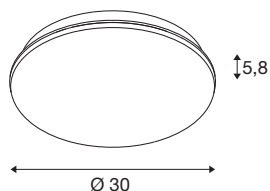

## SIMA SENSOR

applique murale et lampe montée au plafond à LED indoor blanches 3000 K ronde

Voici comment faire briller la lumière de manière durable à l'intérieur: Sima compte parmi les luminaires SLV fabriqués en partie à partir de plastiques recyclés (PCR). Le luminaire est également un brillant exemple de la façon dont qualité élevée et haute longévité peuvent être combinées de manière aussi écologique que possible. Avec sa construction robuste et plate, son indice de rendu des couleurs élevé (IRC > 90) et sa lumière blanche chaude (3000 K), le luminaire apparent, à la fois plafonnier et applique murale, fait une excellente impression de par son utilisation durable aussi bien dans la sphère privée que dans les espaces commerciaux, en particulier dans les entrées, les couloirs et les caves. Sans oublier le capteur LED qui détecte chaque mouvement de manière fiable. La durée d'éclairage et la sensibilité peuvent être réglées individuellement. Convient également pour le montage du câble apparent avec son écarteur.

## INFORMATIONS TECHNIQUES

N° art.	1005086
Code IP	IP 44
Montage	Apparent
Infos de montage	Plafond, Mur
Nombre de câblages en continu	12
Tension nominale primaire	220-240V ~50/60Hz
Courant / tension secondaire	320 mA
Indice de protection	II
Wattage	24 W
Température ambiante min.	-25 °C
Température ambiante max.	40 °C
Puissance de veille assignée	0.25 W
Effet stroboscopique (SVM)	0.04
Lumen	2200 lm
Température de couleur	3000 Kelvin
Angle faisceau	120 °
Coloris	blanc
CRI	90
Caractéristiques LXXBXX	L70B50
Durée de vie	30000 h
Risk Group	1
Hauteur	5.8 cm

## Source Lumineuse

916453	
--------	---

<b>Diamètre</b>	30 cm
<b>Poids net</b>	1.17 kg
<b>Poids brut</b>	1.359 kg
<b>BIG WHITE, page</b>	420