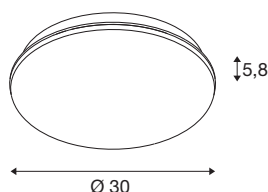

## SIMA

applique et plafonnier intérieur, rond, blanc, LED, 24W, 3000K, détecteur de mouvement

Votre éclairage intérieur prend enfin un éclat durable : SIMA est l'un des luminaires SLV réalisés en partie en plastiques recyclés (PCR). Il prouve de façon éblouissante à quel point qualité et longévité peuvent être réunies dans le respect de l'environnement. Avec sa construction plate et solide, son indice de rendu des couleurs élevé (IRC > 90) et sa lumière blanc chaud (3 000 K), ce plafonnier/applique murale blanc marque de sa présence impressionnante et durable les espaces privés et commerciaux, notamment dans les entrées, couloirs et sous-sols. Sans oublier un capteur LED qui détecte efficacement tous les mouvements. La durée d'éclairage et la sensibilité du capteur se règlent individuellement. L'utilisation d'un écarteur permet un montage de câble en applique.

## INFORMATIONS TECHNIQUES

Réf.	1005086
Code IP	IP 44
Montage	En saillie
Détails de montage	Plafond, Applique
Nombre de câblages en continu	12
Tension nominale primaire	220-240V ~50/60Hz
Courant / tension secondaire	320 mA
Classe de protection	II
Puissance en watts	24 W
Température ambiante minimale	-25 °C
Température ambiante maximale	40 °C
Puissance de veille assignée	0.25 W
Effet stroboscopique (SVM)	0.04
Lumen	2200 lm
Température de couleur	3000 Kelvin
Angle de rayonnement	120 °
Coloris	blanc
IRC	90
Données LXXBXX	L70B50
Durée de vie	30000 h
Risk Group	1
Hauteur	5.8 cm

## Source Lumineuse

916453	
--------	---

<b>Diamètre</b>	30 cm
<b>Poids net</b>	1.17 kg
<b>Poids brut</b>	1.359 kg
<b>Page du BIG WHITE</b>	420