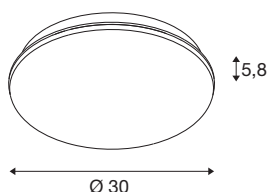

## SIMA SENSOR

Innendørs LED vegg- og takmontert lampe hvitt 3000 K rund

Innendørslys kan ikke bli mer bærekraftig: SIMA er en av SLV-armaturene som delvis er laget av resirkulert plast (P-DR). Og dermed også et lysende eksempel på hvordan førsteklasses kvalitet og bærekraft kan kombineres så miljøvennlig som mulig. Den hvite vegg- eller takmonterte armaturet har en solid og flat konstruksjon. Den høye fargegjengivelsesindeksen (CRI > 90) og det dimbare, varmhvite lyset (3000 K) gjør armaturet ekstra flott. Et bærekraftig valg både til private og kommersielle områder, spesielt i inngangspartier, ganger og kjellerrom. For ikke å glemme LED-sensoren som fanger opp hver minste bevegelse. Belysningens varighet og følsomhet kan stilles inn individuelt. Med avstandsholder er den også egnet til montering med ledning som ligger utenpå veggen.

## TEKNISKE DATA

Art.nr.	1005086
EL nummer	3248634
IP-kode	IP 44
Montering	Utenpåliggende montering
Montering detaljer	Tak, Vegg
Antall ledningsgjennomføringer	12
Primær merkespenning	220-240V ~50/60Hz
Sekundær strøm / spenning	320 mA
Kapslingsgrad	II
Systemeffekt	24 W
Minimal omgivelsestemperatur	-25 °C
Maksimal omgivelsestemperatur	40 °C
Nominell standby-effekt	0.25 W
Strobeffekt (SVM)	0.04
Lysytelse	2200 lm
Lysfargetemperatur	3000 Kelvin
Spredningsvinkel	120 °
Farge	hvit
CRI	90
LXXBXX-data	L70B50
Levetid	30000 h
Risikogruppe	1

## Lyskilde

916453		<b>Høyde</b>	5.8 cm
		<b>Diameter</b>	30 cm
		<b>Nettvekt</b>	1.17 kg
		<b>Bruttvekt</b>	1.359 kg
		<b>BIG WHITE side</b>	420