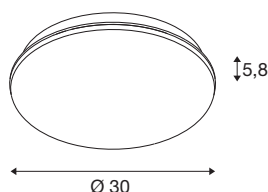

SIMA SENSOR

notranja LED stenska in stropna nadgradna svetilka, bela, 3000K, okrogla

Tudi razsvetljava notranjih prostorov je lahko trajnostna: Si-ma je ena izmed svetilk SLV, ki so delno izdelane iz reciklirane plastike (PCR). Hkrati pa daje sijajen zgled, da sta lahko visoka kakovost in trajnost tudi okolju prijazni. Kot bela nadgradna stenska in stropna svetilka, ki s svojo čvrsto in ploščato strukturo, visokim indeksom reprodukcije barv (CRI > 90) in toplo belo svetlobo (3000 K) nedvomno pusti močan in trajen vtis in je primerna za uporabo v zasebnih ali komercialnih prostorih, še posebej pa v vhodnih prostorih, na hodnikih in v kletih. Ne pozabimo pozabiti senzorja LED, ki zanesljivo zazna sleherno gibanje. Čas trajanja osvetlitve in občutljivost senzorja lahko poljubno nastavite. Zaradi distančnika je primerna tudi za nadomestno namestitvev kabla.

TEHNIČNI PODATKI

Št. art.	1005086
IP koda	IP 44
Montaža	Nadgradnja
Podrobnosti montaže	Strop, Stena
Število ožičenj	12
Primarna nazivna napetost	220-240V ~50/60Hz
Sekundarni tok / napetost	320 mA
Zaščitni razred	II
El. moč	24 W
minimalna temperatura okolja	-25 °C
maksimalna temperatura okolja	40 °C
Nazivna moč v stanju pripravljenosti	0.25 W
Stroboskopski učinek (SVM)	0.04
Lumini	2200 lm
Barvna temperatura	3000 Kelvin
Kot sevanja	120 °
Barva	bela
CRI	90
LXXBXX podatki	L70B50
Življenjska doba	30000 h
Risk Group	1
Višina	5.8 cm

Svetlobnega Vira

916453	
--------	---

Premer	30 cm
Neto teža	1.17 kg
Bruto teža	1.359 kg
BIG WHITE Stran	420