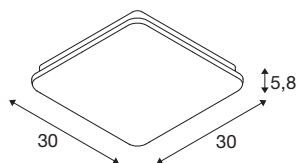

## SIMA

**vnitřní LED nástěnné a stropní přisazené svítidlo bílé 3000 K hranaté stmívatelné**

Takhle udržitelně může zářit i vnitřní světlo: SIMA je jedním ze svítidel SLV, která jsou zčásti vyrobena z recyklovaných plastů (PCR). A je tedy i zářným příkladem toho, jak lze kvalitu a vysokou trvanlivost spojit s co nejšetrnějším přístupem k životnímu prostředí. Bílé nástěnné a stropní přisazené svítidlo s pevnou a plochou konstrukcí, vysokým indexem podání barev (CRI >90) a stmívatelným teplým bílým světlem (3000 K) je atraktivním produktem, který slouží k udržitelnému použití v soukromých i komerčních oblastech, zejména ve vstupních prostorách, chodbách a suterénních prostorách. Pomocí rozpěrky je vhodné i pro montáž na povrch.

## TECHNICKÁ DATA

Č. výrobku	1005087
Kód IP	IP 44
Montáž	Nástavba
Podrobnosti montáže	Strop, Stěna
Stmívatelné	Áno
Technologie stmívání	Stmívač pro kapacitní zatížení
Počet propojení	12
Primární jmenovité napětí	220-240V ~50/60Hz
Sekundární proud / napětí	320 mA
Třída ochrany	II
Příkon	24 W
Minimální teplota prostředí	-25 °C
Maximální teplota prostředí	40 °C
Stroboskopický efekt (SVM)	0.05
Lumen	2200 lm
Teplota barvy světla	3000 Kelvin
Úhel záření	120 °
Barva	bílá
CRI	90
Data LXXBXX	L70B50
Životnost	30000 h
Risk Group	1

## Světelného Zdroje

916313	
--------	---

<b>Délka</b>	30 cm
<b>Šířka</b>	30 cm
<b>Výška</b>	5.8 cm
<b>Hmotnost netto</b>	1.321 kg
<b>Celková hmotnost</b>	1.507 kg
<b>BIG WHITE strana</b>	421