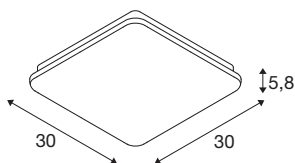

SIMA

applique et plafonnier intérieur, carré, blanc, LED, 24-W, 3000K, variable

Votre éclairage intérieur prend enfin un éclat durable : SIMA est l'un des luminaires SLV réalisés en partie en plastiques recyclés (PCR). Il prouve de façon éblouissante à quel point qualité et longévité peuvent être réunies dans le respect de l'environnement. Avec sa construction plate et solide, son indice de rendu des couleurs élevé (IRC > 90) et sa lumière blanc chaud (3 000 K) variable, ce plafonnier/applique murale blanc marque de sa présence impressionnante et durable les espaces privés et commerciaux, notamment dans les entrées, couloirs et sous-sols. L'utilisation d'un écarteur permet un montage de câble en applique.

INFORMATIONS TECHNIQUES

Réf.	1005087
Code IP	IP 44
Montage	En saillie
Détails de montage	Plafond, Applique
Variable	Oui
Technologie de variation de l'éclairage	Variateur en fin de phase
Nombre de câblages en continu	12
Tension nominale primaire	220-240V ~50/60Hz
Courant / tension secondaire	320 mA
Classe de protection	II
Puissance en watts	24 W
Température ambiante minimale	-25 °C
Température ambiante maximale	40 °C
Effet stroboscopique (SVM)	0.05
Lumen	2200 lm
Température de couleur	3000 Kelvin
Angle de rayonnement	120 °
Coloris	blanc
IRC	90
Données LXXBXX	L70B50
Durée de vie	30000 h
Risk Group	1

Source Lumineuse

916313	
--------	---

Longueur	30 cm
Largeur	30 cm
Hauteur	5.8 cm
Poids net	1.321 kg
Poids brut	1.507 kg
Page du BIG WHITE	421