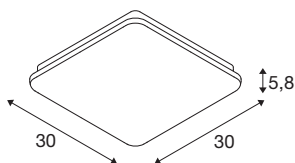

SIMA

Innendørs LED vegg- og takmontert lampe hvitt 3000 K firkantet dimbar

Innendørslys kan ikke bli mer bærekraftig: SIMA er en av SLV-armaturene som delvis er laget av resirkulert plast (P-DR). Og dermed også et lysende eksempel på hvordan førsteklasses kvalitet og bærekraft kan kombineres så miljøvennlig som mulig. Den hvite vegg- eller takmonterte armaturet har en solid og flat konstruksjon. Den høye fargegjengivelsesindeksen (CRI > 90) og det dimbare, varmhvite lyset (3000 K) gjør armaturet ekstra flott. Et bærekraftig valg både til private og kommersielle områder, spesielt i inngangspartier, ganger og kjellerrom. Med avstandsholder er den også egnet til montering med ledning som ligger utenpå vegg.

TEKNISKE DATA

Art.nr.	1005087
EL nummer	3248637
IP-kode	IP 44
Montering	Utenpåliggende montering
Montering detaljer	Tak, Vegg
Kan dimmes	Ja
Dimmeteknologi	Faseavsnitt
Antall ledningsgjennomføringer	12
Primær merkespenning	220-240V ~50/60Hz
Sekundær strøm / spenning	320 mA
Kapslingsgrad	II
Systemeffekt	24 W
Minimal omgivelsestemperatur	-25 °C
Maksimal omgivelsestemperatur	40 °C
Strobeffekt (SVM)	0.05
Lysytelse	2200 lm
Lysfargetemperatur	3000 Kelvin
Spredningsvinkel	120 °
Farge	hvit
CRI	90
LXXBXX-data	L70B50
Levetid	30000 h

Lyskilde

916313	
Risikogruppe	1
Lengde	30 cm
Bredde	30 cm
Høyde	5.8 cm
Nettvekt	1.321 kg
Bruttvekt	1.507 kg
BIG WHITE side	421