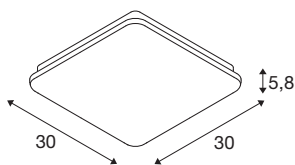

SIMA

notranja LED stenska in stropna nadgradna svetilka, bela, 3000K, pravokotna, z možnostjo zatemnitve

Tudi razsvetljava notranjih prostorov je lahko trajnostna: SIMA je ena izmed svetilk SLV, ki so delno izdelane iz reciklirane plastike (PCR). Hkrati pa daje sijajen zgled, da sta lahko visoka kakovost in trajnost tudi okolju prijazni. Kot bela nadgradna stenska in stropna svetilka, ki vas bo s svojo čvrsto in ploščato strukturo, visokim indeksom reprodukcije barv (CRI > 90) in možnostjo zatemnitve tople bele svetlobe (3000 K) nedvomno prepričala, pa naj gre za zasebne ali komercialne prostore, zlasti pa v vhodnih prostorih, na hodnikih in v kletih. Zaradi distančnika je primerna tudi za nadomestno namestitvev kabla.

TEHNIČNI PODATKI

| | |
|-------------------------------|-------------------|
| Št. art. | 1005087 |
| IP koda | IP 44 |
| Montaža | Nadgradnja |
| Podrobnosti montaže | Strop, Stena |
| Možnost zatemnitve | Da |
| Tehnologija zatemnitve | Fazni odsek |
| Število ožičenj | 12 |
| Primarna nazivna napetost | 220-240V ~50/60Hz |
| Sekundarni tok / napetost | 320 mA |
| Zaščitni razred | II |
| El. moč | 24 W |
| minimalna temperatura okolja | -25 °C |
| maksimalna temperatura okolja | 40 °C |
| Stroboskopski učinek (SVM) | 0.05 |
| Lumini | 2200 lm |
| Barvna temperatura | 3000 Kelvin |
| Kot sevanja | 120 ° |
| Barva | bela |
| CRI | 90 |
| LXXBXX podatki | L70B50 |
| Življenjska doba | 30000 h |
| Risk Group | 1 |

Svetlobnega Vira

| | |
|--------|---|
| 916313 |  |
|--------|---|

| | |
|------------------------|----------|
| Dolžina | 30 cm |
| Širina | 30 cm |
| Višina | 5.8 cm |
| Neto teža | 1.321 kg |
| Bruto teža | 1.507 kg |
| BIG WHITE Stran | 421 |