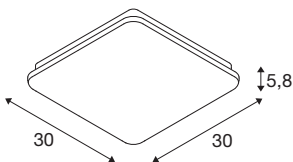

## SIMA SENSOR

vnitřní LED nástěnné a stropní přisazené svítidlo hranaté bílé, 3000 K

Takhle udržitelně může zářit i vnitřní světlo: SIMA je jedním ze svítidel SLV, která jsou zčásti vyrobena z recyklovaných plastů (PCR). A je tedy i zářným příkladem toho, jak lze kvalitu a vysokou trvanlivost spojit s co nejšetrnějším přístupem k životnímu prostředí. Bílé nástěnné a stropní přisazené svítidlo s pevnou a plochou konstrukcí, vysokým indexem podání barev (CRI >90) a teplým bílým světlem (3000 K) je atraktivním produktem, který slouží k udržitelnému použití v soukromých i komerčních oblastech, zejména ve vstupních prostorách, chodbách a suterénních prostorách. Nesmíme zapomenout na LED senzor v antracitové barvě, který spolehlivě detekuje každý pohyb. Dobu osvětlení a citlivost lze nastavit individuálně. Pomocí rozpěrky je vhodné i pro montáž na povrch.

## TECHNICKÁ DATA

Č. výrobku	1005088
Kód IP	IP 44
Montáž	Nástavba
Podrobnosti montáže	Strop, Stěna
Počet propojení	12
Primární jmenovité napětí	220-240V ~50/60Hz
Sekundární proud / napětí	320 mA
Třída ochrany	II
Příkon	24 W
Minimální teplota prostředí	-25 °C
Maximální teplota prostředí	40 °C
Jmenovitý pohotovostní výkon	0.25 W
Stroboskopický efekt (SVM)	0.04
Lumen	2200 lm
Teplota barvy světla	3000 Kelvin
Úhel záření	120 °
Barva	bílá
CRI	90
Data LXXBXX	L70B50
Životnost	30000 h
Risk Group	1
Délka	30 cm

## Světelného Zdroje

916313	
--------	---

Šířka	30 cm
Výška	5.8 cm
Hmotnost netto	1.357 kg
Celková hmotnost	1.536 kg
BIG WHITE strana	421