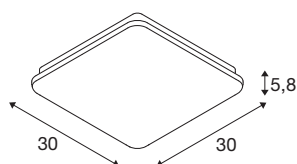

## SIMA SENSOR

applique murale et lampe montée au plafond à LED indoor blanches 3000 K d'angle

Voici comment faire briller la lumière de manière durable à l'intérieur: Sima compte parmi les luminaires SLV fabriqués en partie à partir de plastiques recyclés (PCR). Le luminaire est également un brillant exemple de la façon dont qualité élevée et haute longévité peuvent être combinées de manière aussi écologique que possible. Avec sa construction robuste et plate, son indice de rendu des couleurs élevé (IRC > 90) et sa lumière blanche chaude (3000 K), le luminaire apparent, à la fois plafonnier et applique murale, fait une excellente impression de par son utilisation durable aussi bien dans la sphère privée que dans les espaces commerciaux, en particulier dans les entrées, les couloirs et les caves. Sans oublier le capteur LED qui détecte chaque mouvement de manière fiable. La durée d'éclairage et la sensibilité peuvent être réglées individuellement. Convient également pour le montage du câble apparent avec son écarteur.

## INFORMATIONS TECHNIQUES

N° art.	1005088
Code IP	IP 44
Montage	Apparent
Infos de montage	Plafond, Mur
Nombre de câblages en continu	12
Tension nominale primaire	220-240V ~50/60Hz
Courant / tension secondaire	320 mA
Indice de protection	II
Wattage	24 W
Température ambiante min.	-25 °C
Température ambiante max.	40 °C
Puissance de veille assignée	0.25 W
Effet stroboscopique (SVM)	0.04
Lumen	2200 lm
Température de couleur	3000 Kelvin
Angle faisceau	120 °
Coloris	blanc
CRI	90
Caractéristiques LXXBXX	L70B50
Durée de vie	30000 h
Risk Group	1
Longueur	30 cm

## Source Lumineuse

916313	
--------	---

<b>Largeur</b>	30 cm
<b>Hauteur</b>	5.8 cm
<b>Poids net</b>	1.357 kg
<b>Poids brut</b>	1.536 kg
<b>BIG WHITE, page</b>	421