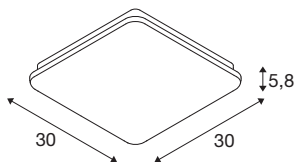

SIMA

applique et plafonnier intérieur, carré, blanc, LED, 24-W, 3000K, détecteur de mouvement

Votre éclairage intérieur prend enfin un éclat durable : SIMA est l'un des luminaires SLV réalisés en partie en plastiques recyclés (PCR). Il prouve de façon éblouissante à quel point qualité et longévité peuvent être réunies dans le respect de l'environnement. Avec sa construction plate et solide, son indice de rendu des couleurs élevé (IRC > 90) et sa lumière blanc chaud (3 000 K), ce plafonnier/applique murale blanc marque de sa présence impressionnante et durable les espaces privés et commerciaux, notamment dans les entrées, couloirs et sous-sols. Sans oublier un capteur LED qui détecte efficacement tous les mouvements. La durée d'éclairage et la sensibilité du capteur se règlent individuellement. L'utilisation d'un écarteur permet un montage de câble en applique.

INFORMATIONS TECHNIQUES

Réf.	1005088
Code IP	IP 44
Montage	En saillie
Détails de montage	Plafond, Applique
Nombre de câblages en continu	12
Tension nominale primaire	220-240V ~50/60Hz
Courant / tension secondaire	320 mA
Classe de protection	II
Puissance en watts	24 W
Température ambiante minimale	-25 °C
Température ambiante maximale	40 °C
Puissance de veille assignée	0.25 W
Effet stroboscopique (SVM)	0.04
Lumen	2200 lm
Température de couleur	3000 Kelvin
Angle de rayonnement	120 °
Coloris	blanc
IRC	90
Données LXXBXX	L70B50
Durée de vie	30000 h
Risk Group	1
Longueur	30 cm

Source Lumineuse

916313	
--------	-----------------------------------------------------------------------------------

Largeur	30 cm
Hauteur	5.8 cm
Poids net	1.357 kg
Poids brut	1.536 kg
Page du BIG WHITE	421