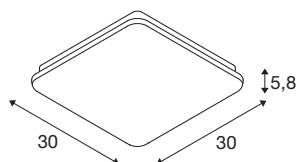

Технические характеристики

Тов. №	1005088
IP Code	IP 44
Сборка	Накладной
Детали сборки	Потолок, Стена
Номер сквозного монтажа проводки	12
Номинальное первичное напряжение	220-240V ~50/60Hz
Вторичный ток / напряжение	320 mA
Класс защиты	II
Мощность	24 W
Минимальная температура окружающей среды	-25 °C
Максимальная температура окружающей среды	40 °C
Номинальная мощность в режиме ожидания	0.25 W
Стробоскопический эффект (SVM)	0.04
Световой поток	2200 lm
Цветовая температура	3000 Kelvin
Половинный угол	120 °
Цвет	белый
CRI	90
LXXVXX Данные	L70B50
Срок службы	30000 h

Источник света

916313	
--------	---

Risk Group	1
Длина	30 cm
Ширина	30 cm
Высота	5.8 cm
Вес нетто	1.357 kg
вес брутто	1.536 kg
BIG WHITE Seite	421