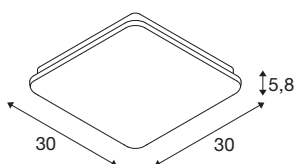

SIMA SENSOR

notranja LED stenska in stropna nadgradna svetilka, bela, 3000K, pravokotna

Tudi razsvetljava notranjih prostorov je lahko trajnostna: Si-ma je ena izmed svetilk SLV, ki so delno izdelane iz reciklirane plastike (PCR). Hkrati pa daje sijajen zgled, da sta lahko visoka kakovost in trajnost tudi okolju prijazni. Kot bela nadgradna stenska in stropna svetilka, ki s svojo čvrsto in ploščato strukturo, visokim indeksom reprodukcije barv (CRI > 90) in toplo belo svetlobo (3000 K) nedvomno pusti močan in trajen vtis in je primerna za uporabo v zasebnih ali komercialnih prostorih, še posebej pa v vhodnih prostorih, na hodnikih in v kletih. Ne pozabimo pozabiti senzorja LED, ki zanesljivo zazna sleherno gibanje. Čas trajanja osvetlitve in občutljivost senzorja lahko poljubno nastavite. Zaradi distančnika je primerna tudi za nadomestno namestitvev kabla.

TEHNIČNI PODATKI

Št. art.	1005088
IP koda	IP 44
Montaža	Nadgradnja
Podrobnosti montaže	Strop, Stena
Število ožičenj	12
Primarna nazivna napetost	220-240V ~50/60Hz
Sekundarni tok / napetost	320 mA
Zaščitni razred	II
El. moč	24 W
minimalna temperatura okolja	-25 °C
maksimalna temperatura okolja	40 °C
Nazivna moč v stanju pripravljenosti	0.25 W
Stroboskopski učinek (SVM)	0.04
Lumini	2200 lm
Barvna temperatura	3000 Kelvin
Kot sevanja	120 °
Barva	bela
CRI	90
LXXBXX podatki	L70B50
Življenjska doba	30000 h
Risk Group	1
Dolžina	30 cm

Svetlobnega Vira

916313	
--------	---

Širina	30 cm
Višina	5.8 cm
Neto teža	1.357 kg
Bruto teža	1.536 kg
BIG WHITE Stran	421