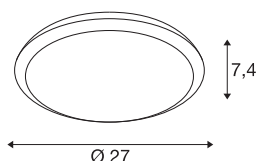

## RUBA 27 CW

venkovní LED nástěnné a stropní přisazené svítidlo bílé CCT switch 3000/4000 K

Takhle udržitelně může zářit i venkovní světlo: RUBA je jedním ze svítidel SLV, která jsou zčásti vyrobena z recyklovaných plastů (PCR). A je tedy i zářným příkladem toho, jak lze kvalitu a dlouhou životnost spojit s co nejšetnějším přístupem k životnímu prostředí. Bílé nástěnné a stropní přisazené svítidlo s pevnou a plochou konstrukcí, vysokým indexem podání barev (CRI >90) a flexibilně nastavitelným světlem (3000/4000 K) je atraktivním produktem, který slouží k udržitelnému použití v soukromých i komerčních oblastech, zejména ve vstupních prostorách, ale i na terasách a balkonech. Díky stupni krytí IP 65 a úrovni odolnosti proti nárazu IK08 je také obzvláště bezpečné.

## TECHNICKÁ DATA

Č. výrobku	1005089
Kód IP	IP 65
Třída rázové pevnosti	IK 08
Rázová pevnost	5 Joule
Montáž	Nástavba
Podrobnosti montáže	Strop, Stěna
Počet propojení	10
Primární jmenovité napětí	220-240V ~50/60Hz
Sekundární proud / napětí	300 mA
Třída ochrany	II
Příkon	12 W
Úroveň rozběhového proudu	25 A
Doba trvání rozběhového proudu	500 μs
Stroboskopický efekt (SVM)	0.01
Lumen	960/1100 lm
Teplota barvy světla	3000/4000 Kelvin
Úhel záření	120 °
Barva	bílá
CRI	90
Data LXXBXX	L70B50
Životnost	30000 h
Svítilivost	rotačně symetrický

## Světelného Zdroje

916457		<b>Výstup světla</b>	přímé
		<b>Výška</b>	7.4 cm
		<b>Průměr</b>	27 cm
		<b>Hmotnost netto</b>	0.758 kg
		<b>Celková hmotnost</b>	0.936 kg
		<b>BIG WHITE strana</b>	814