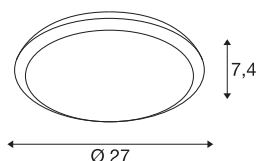

RUBA

applique et plafonnier extérieur, blanc, LED, 12W, 3000/4000K, interrupteur CCT

Votre éclairage extérieur prend enfin un éclat durable : RUBA est l'un des luminaires SLV réalisés en partie en plastiques recyclés (PCR). Il prouve de façon éblouissante à quel point grande qualité et longévité peuvent être réunies dans le respect des ressources environnementales. Avec sa construction plate et solide, son indice de rendu des couleurs élevé (IRC > 90) et sa lumière flexible (3 000/4 000 K), ce plafonnier/applique murale blanc marque de sa présence impressionnante et durable les espaces extérieurs privés et commerciaux, notamment dans les entrées, terrasses et balcons. Grâce à son indice de protection IP65 et sa résistance aux chocs IK08, c'est également un produit très sûr.

INFORMATIONS TECHNIQUES

Réf.	1005089
Code IP	IP 65
Classe de résistance aux chocs	IK 08
Résistance aux chocs	5 Joule
Montage	En saillie
Détails de montage	Plafond, Applique
Nombre de câblages en continu	10
Tension nominale primaire	220-240V ~50/60Hz
Courant / tension secondaire	300 mA
Classe de protection	II
Puissance en watts	12 W
Hauteur du courant d'appel	25 A
Durée du courant d'appel	500 µs
Effet stroboscopique (SVM)	0.01
Lumen	960/1100 lm
Température de couleur	3000/4000 Kelvin
Angle de rayonnement	120 °
Coloris	blanc
IRC	90
Données LXXBXX	L70B50
Durée de vie	30000 h
Répartition de l'intensité lumineuse	rotosymétrique

Source Lumineuse

916457	
--------	---

Sortie lumineuse	direct
Hauteur	7.4 cm
Diamètre	27 cm
Poids net	0.758 kg
Poids brut	0.936 kg
Page du BIG WHITE	814