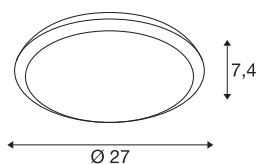

## RUBA 27 CW

Utendørs LED vegg- og takarmatur hvit CCT-bryter 3000/4000 K

Utendørslys kan ikke bli mer bærekraftig: RUBA er en av SLV-armaturene som delvis er laget av resirkulert plast (P-DR). Og dermed også et lysende eksempel på hvordan førsteklasses kvalitet og lang holdbarhet kan kombineres. Den hvite vegg- eller takmonterte armaturet har en solid og flat konstruksjon. Den høye fargegjengivelsesindeksen (CRI > 90) og fleksibelt innstilt lys (3000/4000 K) gjør armaturet ekstra flott. Et bærekraftig valg til både private og kommersielle utendørsområder, spesielt terrasser og balkonger. Takket være IP-beskyttelsesklasse 65 og slagfasthetsnivå IK08 er armaturet ekstra sikker.

### TEKNISKE DATA

Art.nr.	1005089
EL nummer	3220597
IP-kode	IP 65
Slagfasthetsklasse	IK 08
Slagfasthet	5 Joule
Montering	Utenpåliggende montering
Montering detaljer	Tak, Vegg
Antall ledningsgjennomføringer	10
Primær merkespenning	220-240V ~50/60Hz
Sekundær strøm / spenning	300 mA
Kapslingsgrad	II
Systemeffekt	12 W
Høy innkoblingsstrøm	25 A
Varighet innkoblingsstrøm	500 $\mu$ s
Strobeeffekt (SVM)	0.01
Lysytelse	960/1100 lm
Lysfargetemperatur	3000/4000 Kelvin
Spredningsvinkel	120 °
Farge	hvit
CRI	90
LXXBXX-data	L70B50
Levetid	30000 h

## Lyskilde

916457	
--------	---

<b>Lysstyrkefordeling</b>	rotasjonssymmetrisk
<b>Lysåpning</b>	direkte
<b>Høyde</b>	7.4 cm
<b>Diameter</b>	27 cm
<b>Nettvekt</b>	0.758 kg
<b>Bruttvekt</b>	0.936 kg
<b>BIG WHITE side</b>	814