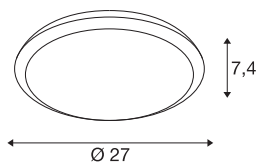

RUBA 27 CW

светодиодный уличный накладной настенный и потолочный светильник, белый, CCT 3000/4000 K

Наружное освещение не может быть более экологичным: RUBA - один из светильников SLV, сделанных частично из переработанных пластмасс (P-CR). Это также яркий пример того, как превосходное качество и долговечность могут сочетаться с максимальной экономией ресурсов. Белый настенный и потолочный накладной светильник с прочной и плоской конструкцией, высоким индексом цветопередачи (CRI > 90) и гибко регулируемым светом (3000/4000 K) - это привлекательный внешний вид, долговечность в использовании как на частных, так и на коммерческих открытых площадках у входов, террас и балконов. Благодаря классу защиты IP 65 и уровню ударопрочности IK08 светильник безопасен.

Технические характеристики

Тов. №	1005089
IP Code	IP 65
Класс ударопрочности	IK 08
Ударопрочность	5 Joule
Сборка	Накладной
Детали сборки	Потолок, Стена
Номер сквозного монтажа проводки	10
Номинальное первичное напряжение	220-240V ~50/60Hz
Вторичный ток / напряжение	300 mA
Класс защиты	II
Мощность	12 W
Уровень пускового тока	25 A
Продолжительность пускового тока	500 µs
Стробоскопический эффект (SVM)	0.01
Световой поток	960/1100 lm
Цветовая температура	3000/4000 Kelvin
Половинный угол	120 °
Цвет	белый
CRI	90
LXXVXX Данные	L70B50
Срок службы	30000 h

Источник света

916457	
--------	---

Распределение силы света	с симметрией относительно оси вращения
Световое отверстие	прямой
Высота	7.4 cm
Диаметр	27 cm
Вес нетто	0.758 kg
вес брутто	0.936 kg
BIG WHITE Seite	814