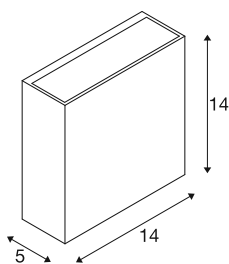

BIG QUAD vägglampa

kantig, antracit, varmvit

Vägglampans BIG QUAD UP/DOWN WL, med 6 kraftfulla, varmvita LED-lampor, finns i antracit och vitt. De motsatta ljusytorna resulterar i två liknande ljuskäglor (UP/DOWN). Den elektriska anslutningen av lampen, som är gjord av aluminium och glas, sker genom den inbyggda drivrutinen till 230V nätspänning. Med skyddsklassen IP54 är lampen lämplig för utomhusbruk. Denna lampa har inbyggda LED-lampor.

Art. Nej.	1005126
Antal olika ljusuttag	2
IP-kod	IP54
Monteringsdetaljer	Utanpåliggande
Monteringsdetaljer	Vägg
Primär nominell spänning	220-240V ~50/60Hz
Sekundär ström/spänning	500 mA
Skyddsklass	I
Watt	8.2 W
Maximal omgivningstemperatur	45 °C
Antal armaturer på LS B16A	30
Antal armaturer på LS C16A	48
Nivå för inkopplingsström	5 A
Inkopplingsströmmens varaktighet	350 µs
Stroboskopisk effekt (SVM)	0.51
Lumen	640 lm
Ljusets färgtemperatur	3000 Kelvin
Strålningsvinkel	30 °
Färg	antracit
CRI	80
LXXBXX Data	L70B50
Livslängd	36000 h

916447

Bredd	14 cm
höjd	14 cm
Djup	5 cm
Netto vikt	0.749 kg
Bruttovikt	0.885 kg
BIG WHITE Seite	755