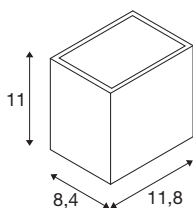

## SITRA S WL SINGLE

venkovní LED nástěnné přisazené svítidlo, antracit,  
CCT switch 3000/4000 K

STRA je moderní nepřehlédnutelná řada svítidel SLV, která umožňují variabilní použití ve venkovní oblasti. Rovněž nástěnné svítidlo SITRA CUBE S antracitové barvy snadno zapadne do jakéhokoli stavebního stylu. Nepřímá světelná atmosféra atraktivně zvýrazní každou fasádu. Díky robustnímu hliníkovému provedení a stupni krytí IP 65 je nástěnné svítidlo SITRA CUBE S odolné a optimálně chráněné. Integrovaný světelný zdroj LED nabízí 6,2 wattů, 620 lumenů a barvu světla 3000 nebo 4000 kelvinů volitelnou pomocí CCT přepínače. Navíc je svítidlo úsporné a snadno se instaluje k napětí 230 V. Kdy se i vy necháte přesvědčit výhodami venkovních světel SLV?

## TECHNICKÁ DATA

Č. výrobku	1005148
Počet různých výstupů světla	1
Kód IP	IP 65
Třída rázové pevnosti	IK 05
Rázová pevnost	0.7 Joule
Montáž	Nástavba
Podrobnosti montáže	Stěna
Primární jmenovité napětí	220-240V ~50/60Hz
Sekundární proud / napětí	500 mA
Třída ochrany	I
Příkon	6.2 W
Minimální teplota prostředí	-20 °C
Maximální teplota prostředí	40 °C
Počet svítidel na LS B16A	154
Počet svítidel na LS C16A	154
Úroveň rozběhového proudu	4.5 A
Doba trvání rozběhového proudu	30 μs
Stroboskopický efekt (SVM)	0.12
Lumen	580/620 lm
Teplota barvy světla	3000/4000 Kelvin
Úhel záření	105 °
Barva	antracit

## Světelného Zdroje

916384	
--------	---

CRI	80
Data LXXBXX	L70B50
Životnost	50000 h
Risk Group	1
Šířka	11.8 cm
Výška	11 cm
Hloubka	8.4 cm
Hmotnost netto	0.86 kg
Celková hmotnost	0.953 kg
BIG WHITE strana	739