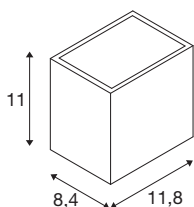

## SITRA S WL UP/DOWN

светодиодный уличный накладной настенный светильник, антрацитовый, с переключателем CCT, 3000/ 4000 К

SITRA - это современное семейство светильников от SLV, использовать которое различным образом можно на открытом воздухе. Настенный светильник, направленный вниз/вверх SITRA CUBE S UP/DOWN, антрацитового цвета, отлично впишется в любой стиль. Атмосфера непрямого освещения привлекает внимание к каждому фасаду. Благодаря прочной алюминиевой конструкции и классу защиты IP 65 настенный светильник SITRA CUBE S отличается прочностью и оптимальной защитой. Встроенный светодиодный источник света имеет такие параметры: мощность 6,2 Вт, 620 люмен и переключатель CCT для выбора цвета света 3000 или 4000 К. Кроме того, светильник экономит время и прост в установке при напряжении 230 В. Когда вас вдохновят преимущества уличного освещения SLV?

## Технические характеристики

Тов. №	1005148
Количество различных источников света	1
IP Code	IP 65
Класс ударопрочности	IK 05
Ударопрочность	0.7 Joule
Сборка	Накладной
Детали сборки	Стена
Номинальное первичное напряжение	220-240V ~50/60Hz
Вторичный ток / напряжение	500 mA
Класс защиты	I
Мощность	6.2 W
Минимальная температура окружающей среды	-20 °C
Максимальная температура окружающей среды	40 °C
Количество светильников на LS B16A	154
Количество светильников на LS C16A	154
Уровень пускового тока	4.5 A
Продолжительность пускового тока	30 µs
Стробоскопический эффект (SVM)	0.12
Световой поток	580/620 lm
Цветовая температура	3000/4000 Kelvin

## Источник света

916384	
--------	---

Половинный угол	105 °
Цвет	антрацитовый
CRI	80
LXXBXX Данные	L70B50
Срок службы	50000 h
Risk Group	1
Ширина	11.8 cm
Высота	11 cm
Глубина	8.4 cm
Вес нетто	0.86 kg
вес брутто	0.953 kg
BIG WHITE Seite	739