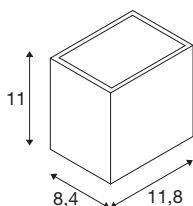

## SITRA S WL SINGLE

venkovní LED nástěnné přisazené svítidlo bílé CCT switch 3000/4000 K

Řada svítidel SLV SITRA je elegantní a moderní současně a vyznačuje v každém venkovním prostoru náladové světlo. Zejména bílé nástěnné svítidlo SITRA CUBE dobře splyne s architekturou. Tímto způsobem vytváří nepřímou světelnou atmosféru, která atraktivně zvýrazní každou fasádu. Díky robustnímu hliníkovému provedení a stupni krytí IP 65 je nástěnné svítidlo SITRA CUBE S odolné a optimálně chráněné. Integrovaný světelný zdroj LED nabízí 6,2 wattů, 620 lumenů a barvu světla 3000 nebo 4000 kelvinů volitelnou pomocí CCT přepínače. A snadná instalace k napětí 230 V je už pak čistě formální záležitostí. Prožijte světlo se značkou SLV, která je již 40 let vaším spolehlivým partnerem pro všechny druhy venkovních světel.

## TECHNICKÁ DATA

Č. výrobku	1005149
Počet různých výstupů světla	1
Kód IP	IP 65
Třída rázové pevnosti	IK 05
Rázová pevnost	0.7 Joule
Montáž	Nástavba
Podrobnosti montáže	Stěna
Primární jmenovité napětí	220-240V ~50/60Hz
Sekundární proud / napětí	500 mA
Třída ochrany	I
Příkon	6.2 W
Minimální teplota prostředí	-20 °C
Maximální teplota prostředí	40 °C
Počet svítidel na LS B16A	154
Počet svítidel na LS C16A	154
Úroveň rozběhového proudu	4.5 A
Doba trvání rozběhového proudu	30 μs
Stroboskopický efekt (SVM)	0.12
Lumen	580/620 lm
Teplota barvy světla	3000/4000 Kelvin
Úhel záření	105 °
Barva	bílá

## Světelného Zdroje

916384	
--------	---

CRI	80
Data LXXBXX	L70B50
Životnost	50000 h
Risk Group	1
Šířka	11.8 cm
Výška	11 cm
Hloubka	8.4 cm
Hmotnost netto	0.83 kg
Celková hmotnost	0.89 kg
BIG WHITE strana	739